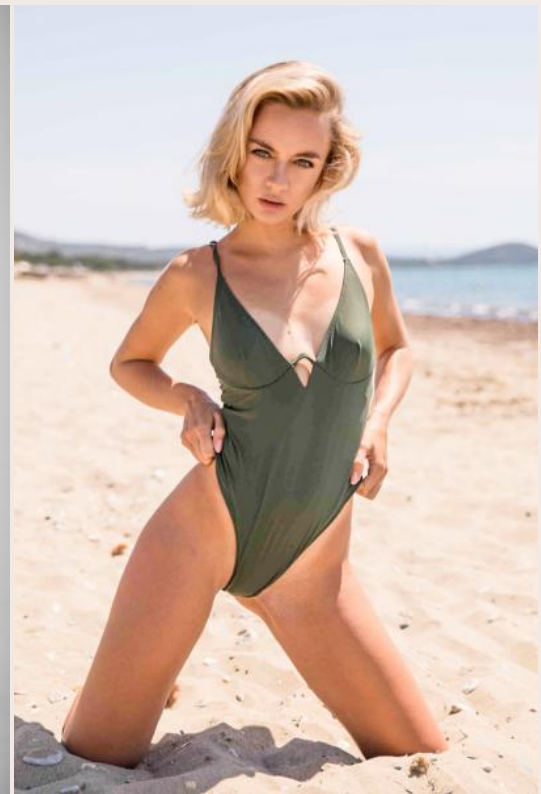

Splendide  
INTERNATIONAL MODELS

GROSSE\_176 KONFEKTION\_34  
OBERWEITE\_81 TAILLE\_61 HÜFTE\_91  
BH\_75 A SCHUHE\_38  
HAARE\_BRAUN AUGEN\_BLAU

HEIGHT\_5'9 SIZE\_8  
BUST\_31.9 WAIST\_24 HIPS\_35.8  
BRA\_34-36 AA SHOES UK\_5-5.5  
HAIR\_BROWN EYES\_BLUE