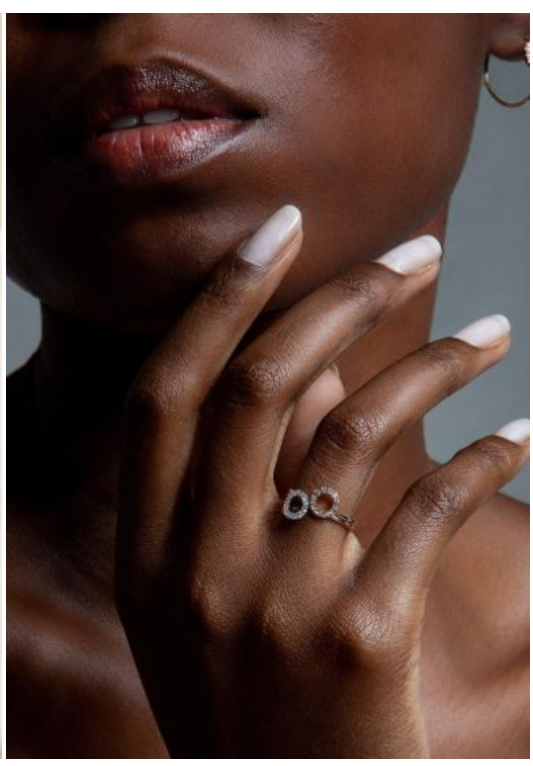

Splendide INTERNATIONAL MODELS

S CHRISTA V BODY PART

GRÖSSE_174 KONFEKTION_34
OBERWEITE_87 TAILLE_61 HÜFTE_89
BH_ SCHUHE_39
HAARE_SCHWARZ AUGEN_BRAUN

HEIGHT_5'9 SIZE_8
BUST_34.3 WAIST_24 HIPS_35
BRA_ SHOES UK_6
HAIR_BLACK EYES_BROWN