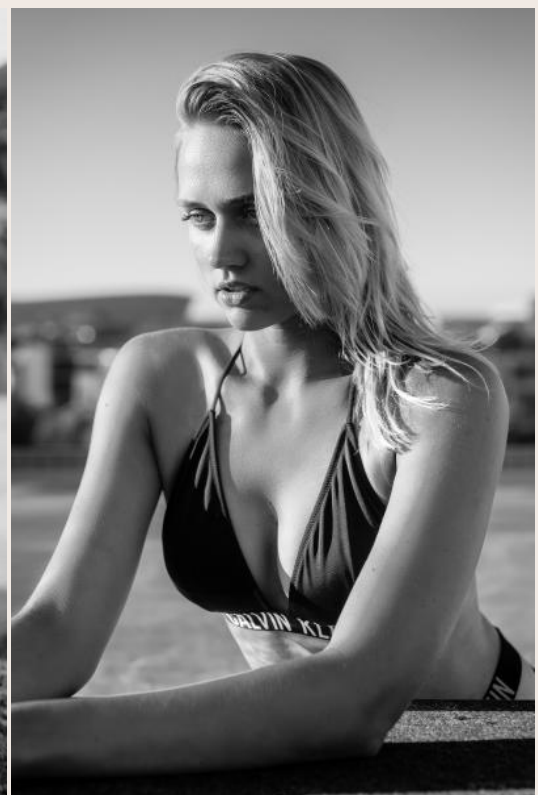

Splendide
INTERNATIONAL MODELS

GROSSE_180 KONFEKTION_36
OBERWEITE_88 TAILLE_70 HÜFTE_100
BH_75 B SCHUHE_39-40
HAARE_BLONG AUGEN_BLAU

HEIGHT_5"11 SIZE_10
BUST_34,6 WAIST_27,6 HIPS_39,4
BRA_34-36 A SHOES_UK_6.5
HAIR_BLONG EYES_BLUE